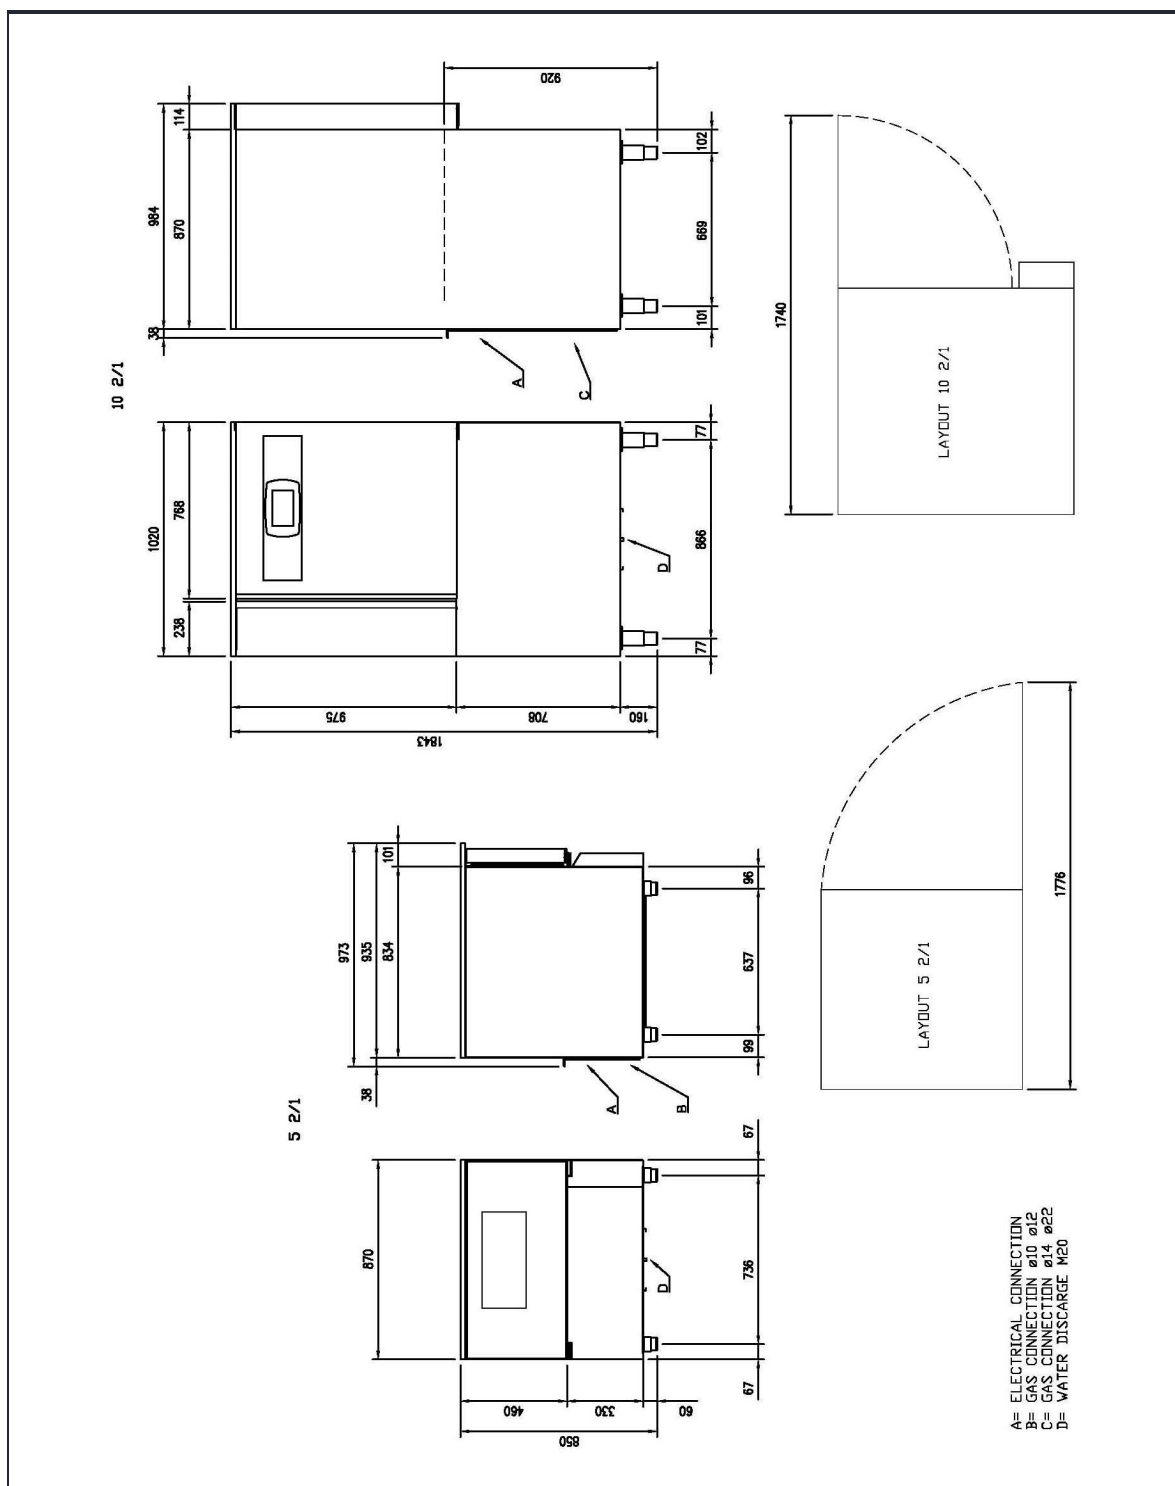

Technický list

Technický výkres

Multifukční zařízení INFINITY 10x GN 2/1, levé dveře

Model

Sap kód

00014384